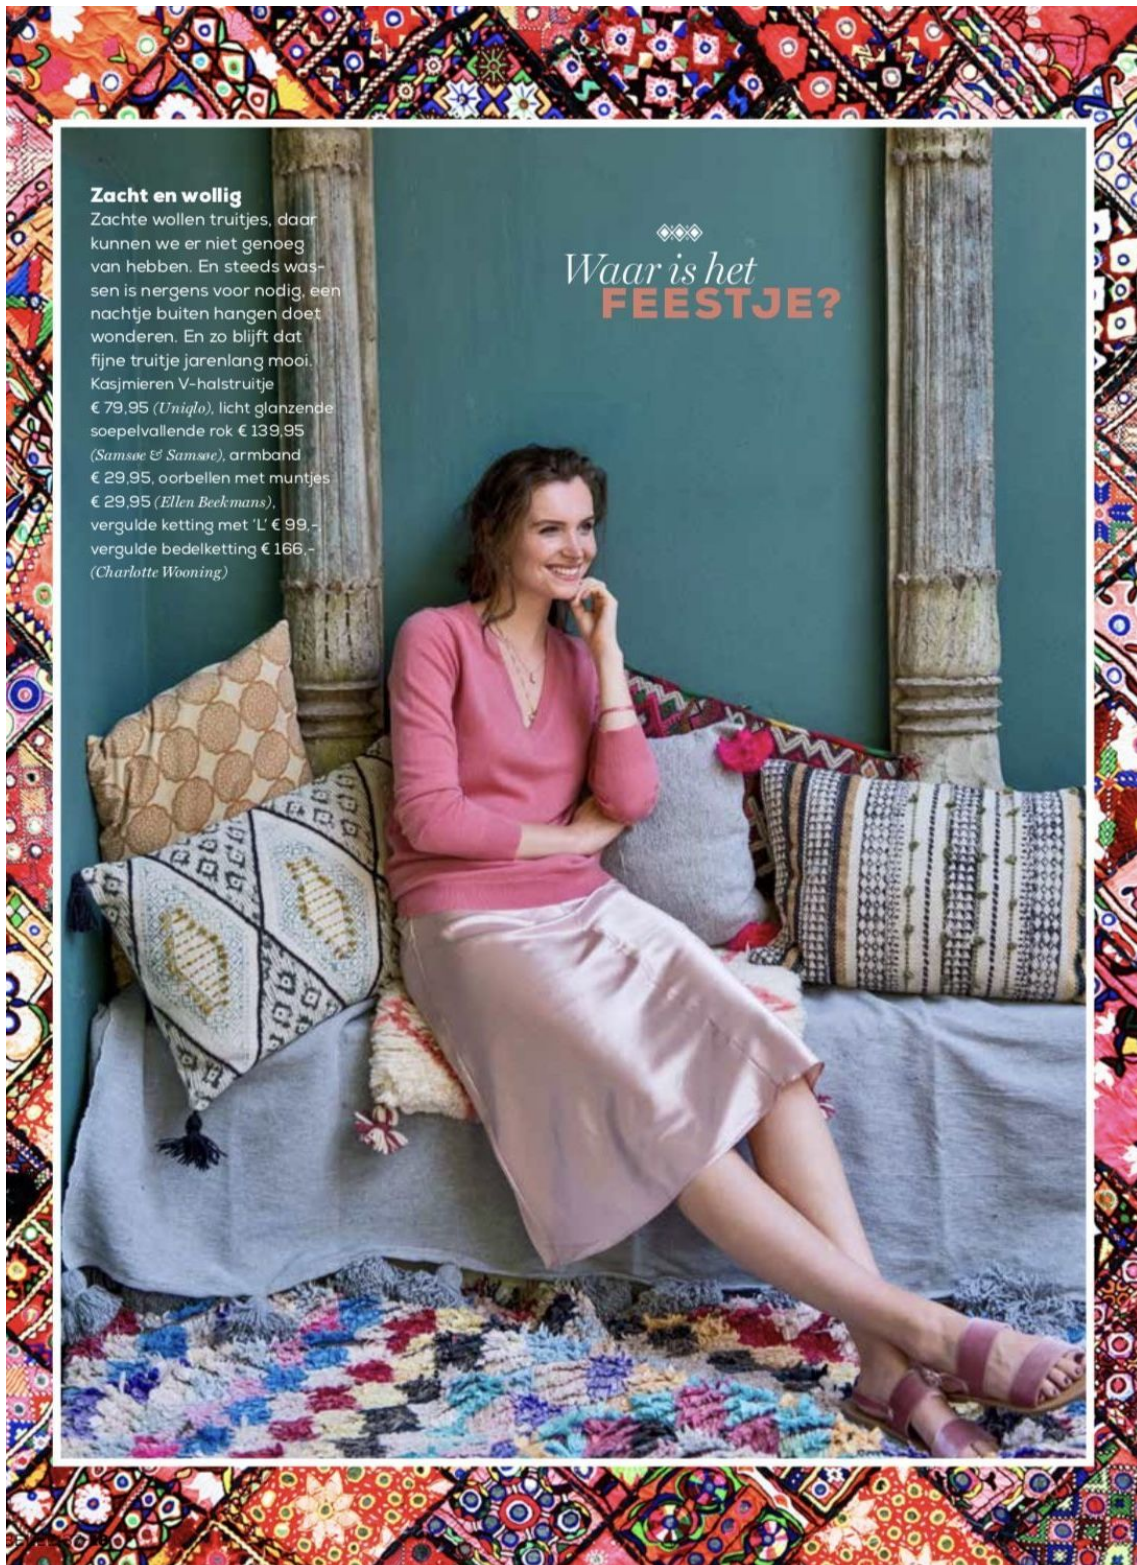

CHARLOTTE POSTIAUX

height 178 cm · bust 85 cm · cup A/B · waist 65 cm · hips 94 cm · dress 38
shoes size 40 · hair dark brown · eyes blue-green