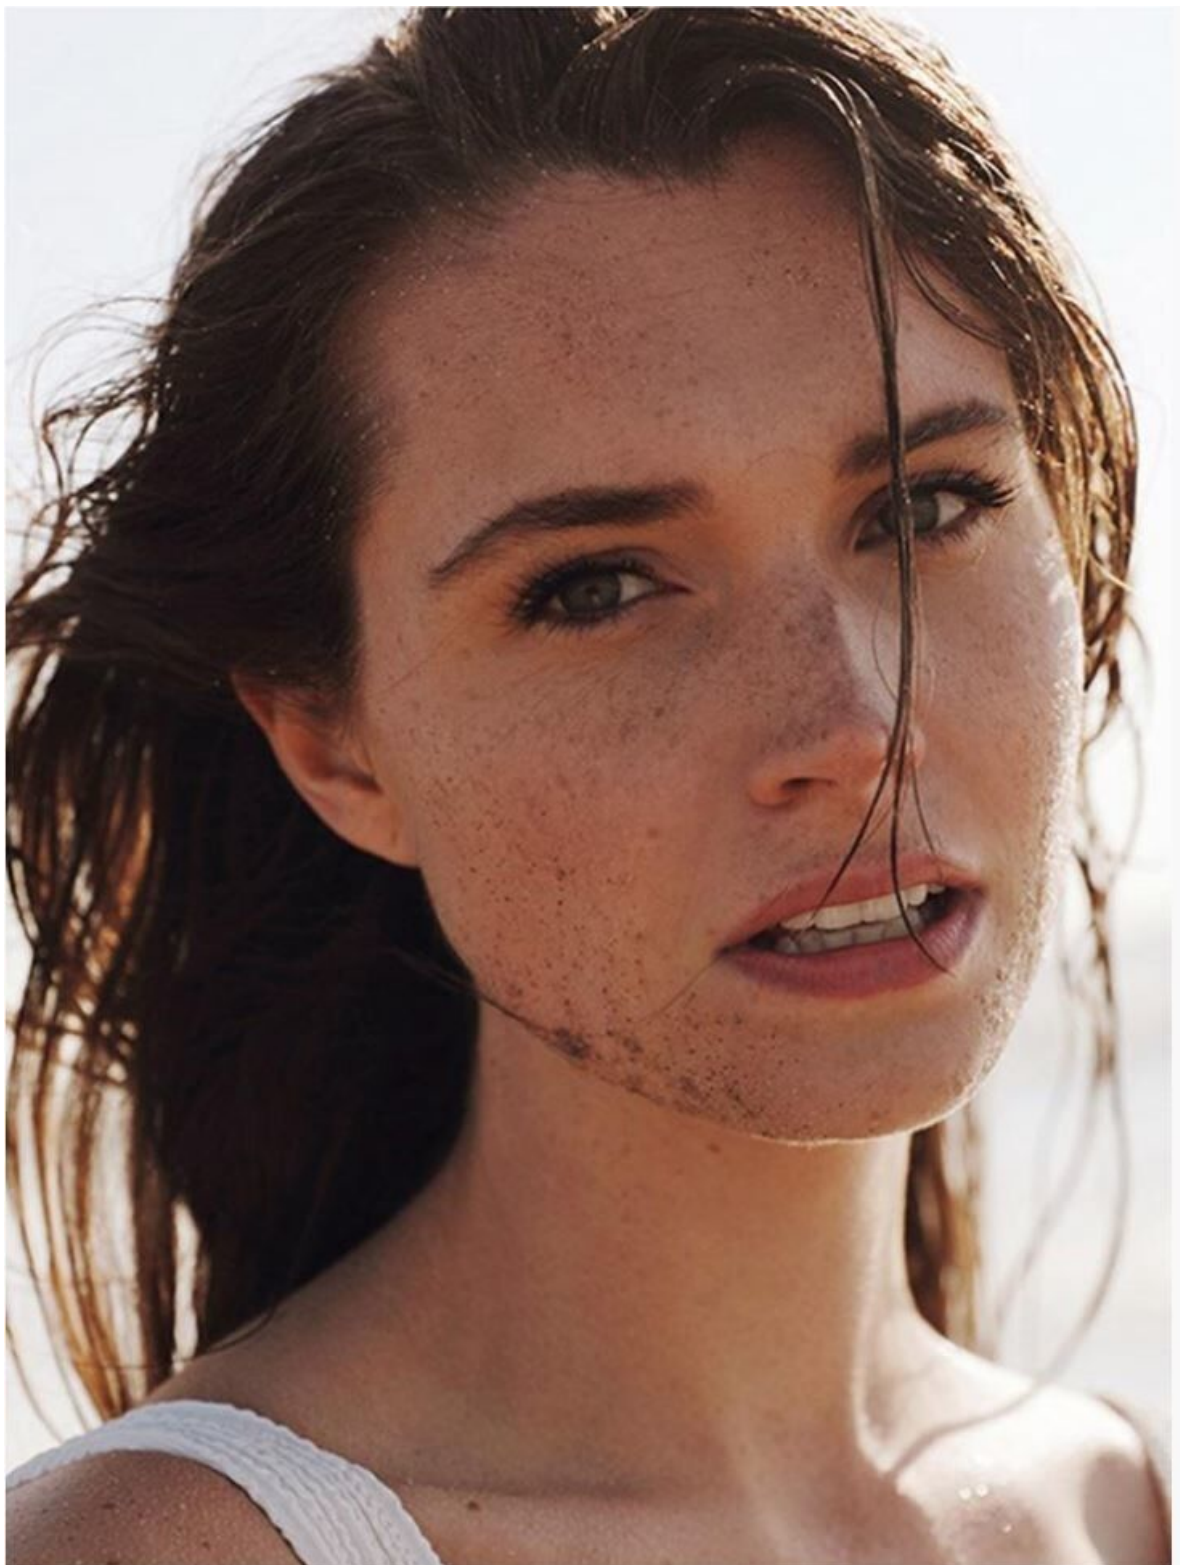

CHARLOTTE POSTIAUX

height 178 cm · bust 85 cm · cup A/B · waist 65 cm · hips 94 cm · dress 38
shoes size 40 · hair dark brown · eyes blue-green